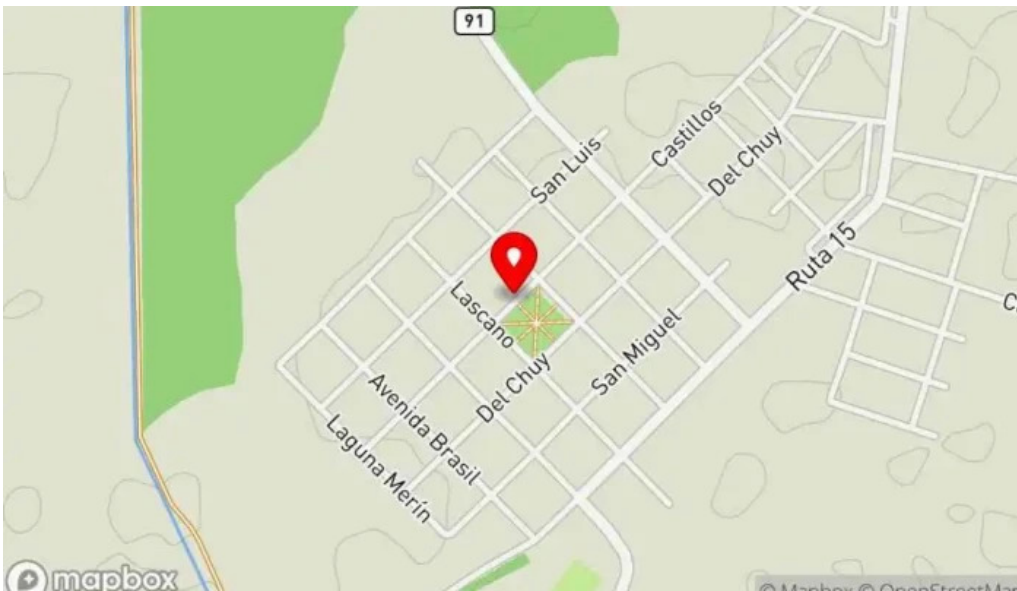

Liceo de cebollati mapa