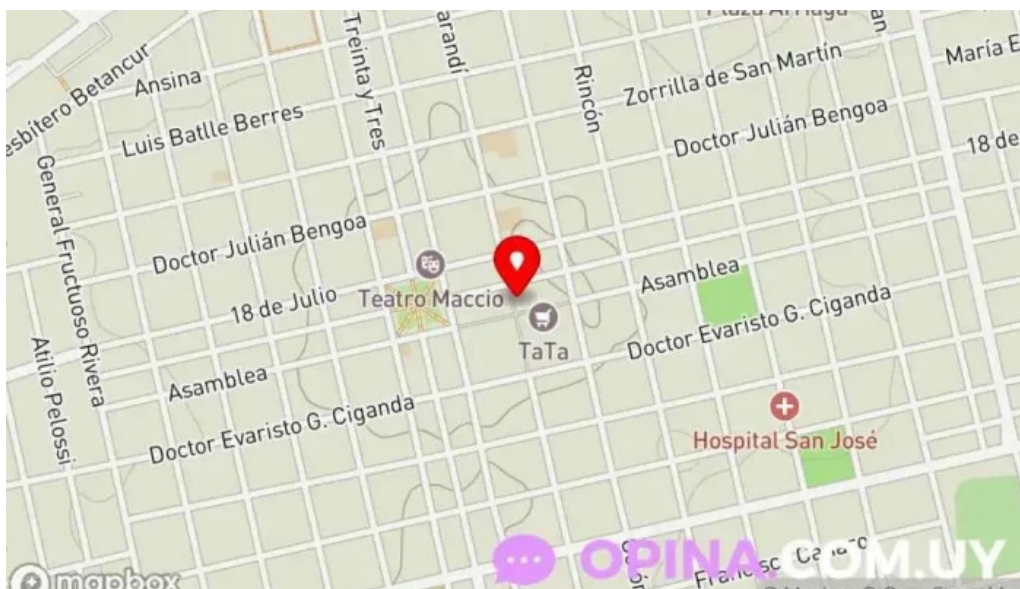

## Ubicación y Horarios

La sucursal de Cintepa en **San José de Mayo** está estratégicamente ubicada para facilitar el acceso a todos sus asociados. Los horarios son convenientes, permitiendo que más personas puedan atender sus necesidades financieras sin dificultades.

Para más información, visita su sucursal en **San José de Mayo** y descubre todo lo que la **Cooperativa Cintepa** tiene para ofrecerte.

**Puedes acercarte a nuestro emprendimiento en**

[\*{complete address street}, {complete address postal code} {complete address city}, {complete address state} - {configuracion.obtener nombre pais\(P pais\)} \({P pais}\)\*](#)

## Imágenes

*Cintepa sucursal san jose san jose de mayo*

*Cintepa sucursal san jose mapa*

*Cintepa sucursal san jose comentarios*

## Contenido relacionado

---

**4.1 \*** *Ta-Ta Sucursal Trinidad 2 - Trinidad*

---

**0.0 \*** *San José de Mayo - San José De Mayo*

---

**3.7 \*** *Ta-Ta - Sucursal Hiper Cerro - Montevideo*

---