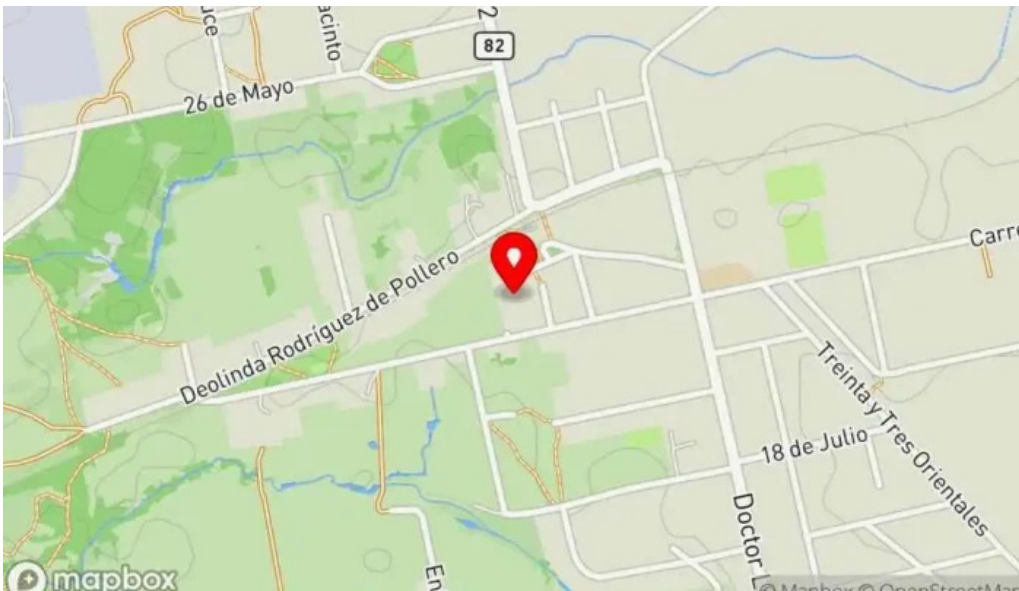

Asociacion pro fomento de empalme olmos mapa