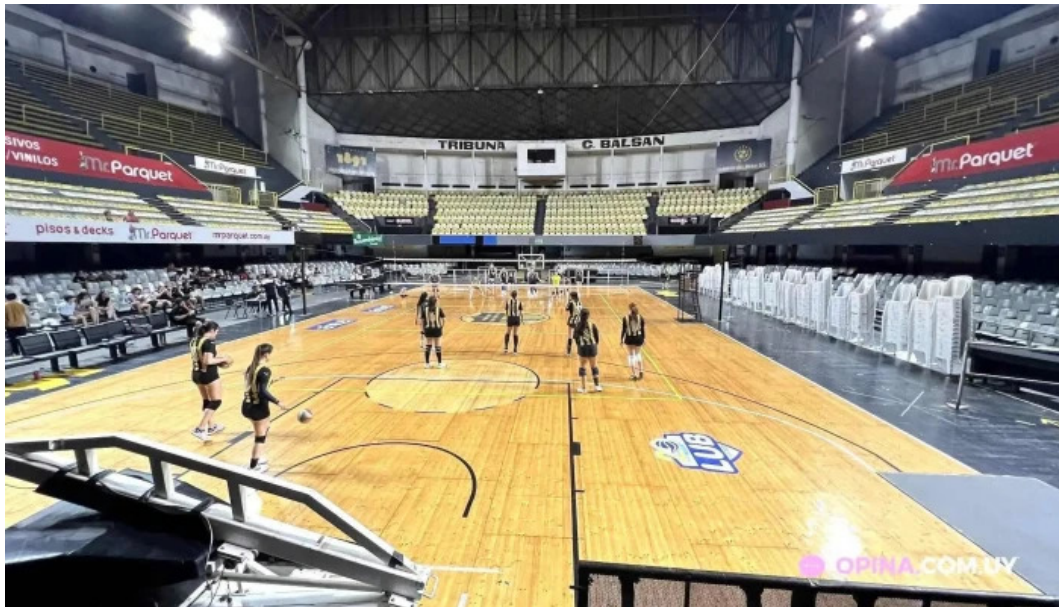

Palacio Peñarol - Montevideo

Club deportivo

I'm not a robot 

Publicado el: 11/10/24	Visitas: 57890
Comentarios: 1	Ver comentarios
Votos: 6432	Puntaje: 4.1

https://www.opina.com.uy/club-deportivo/palacio-penarol-montevideo_99460.php

Club deportivo

Palacio Peñarol - Montevideo

Accesibilidad en el Club Deportivo Palacio Peñarol

El Club Deportivo Palacio Peñarol, ubicado en Montevideo, se destaca por su compromiso con la ****inclusividad y la accesibilidad****. A continuación, exploraremos las características que hacen de este club un lugar amigable para todas las personas.