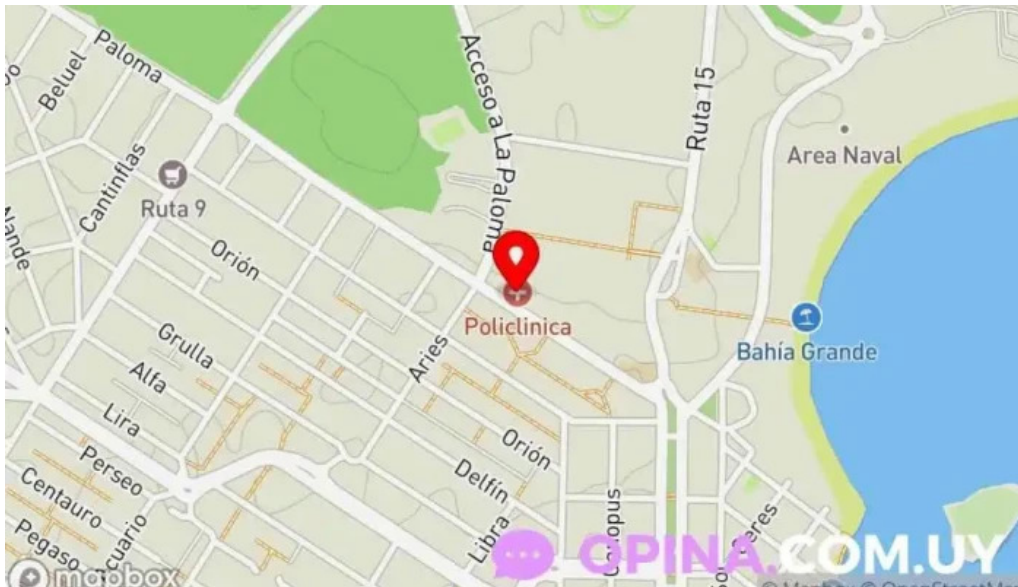

Policlinica asse mas recientes

Policlinica asse mapa