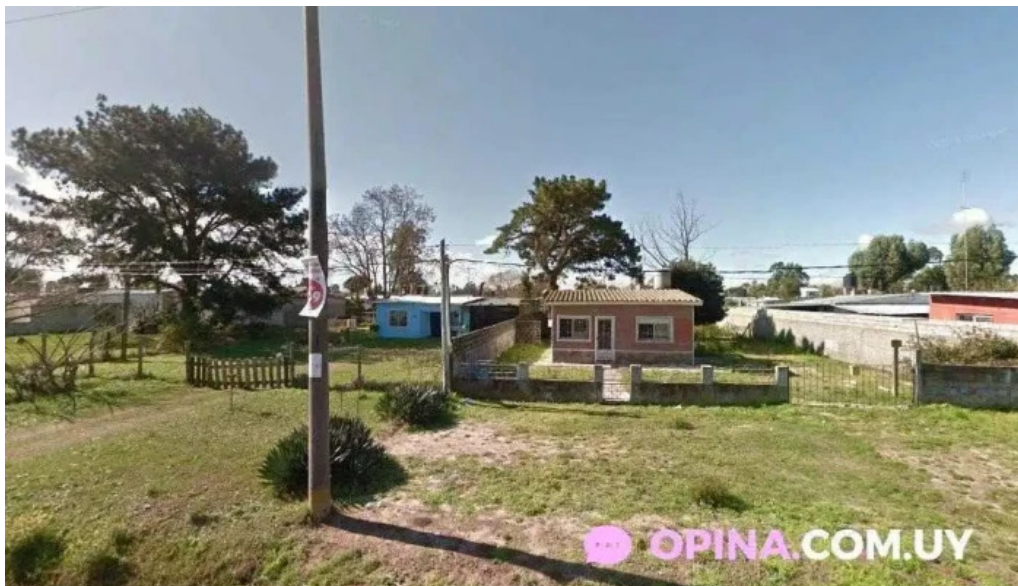

Ciber metal ciudad del plata

Tags

velocidad, ambiente, impresiones, usuarios, buscando, servicios, variedad, encontrar, navegar, excelente, acceder, trabajar

Contenido relacionado

5.0 * *Pizzería Lo de Metal - Montevideo*

0.0 * *San Jacinto canelones - Canelones*

4.4 * *Cyber Dronia Impresiones - Ciudad De La Costa*

4.6 * *Hackers Cyber Café - Maldonado*