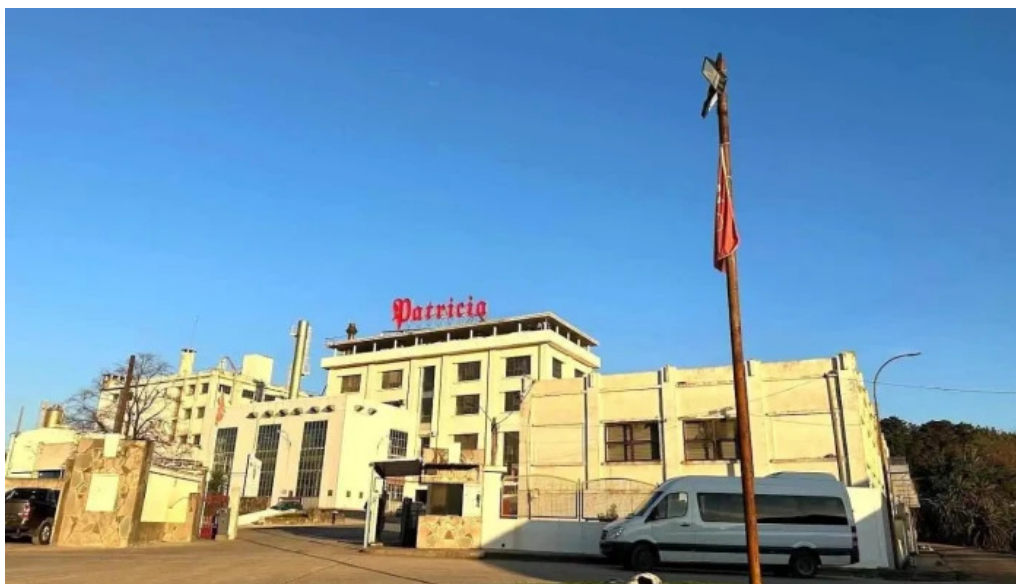

Cerveceria patricia minas