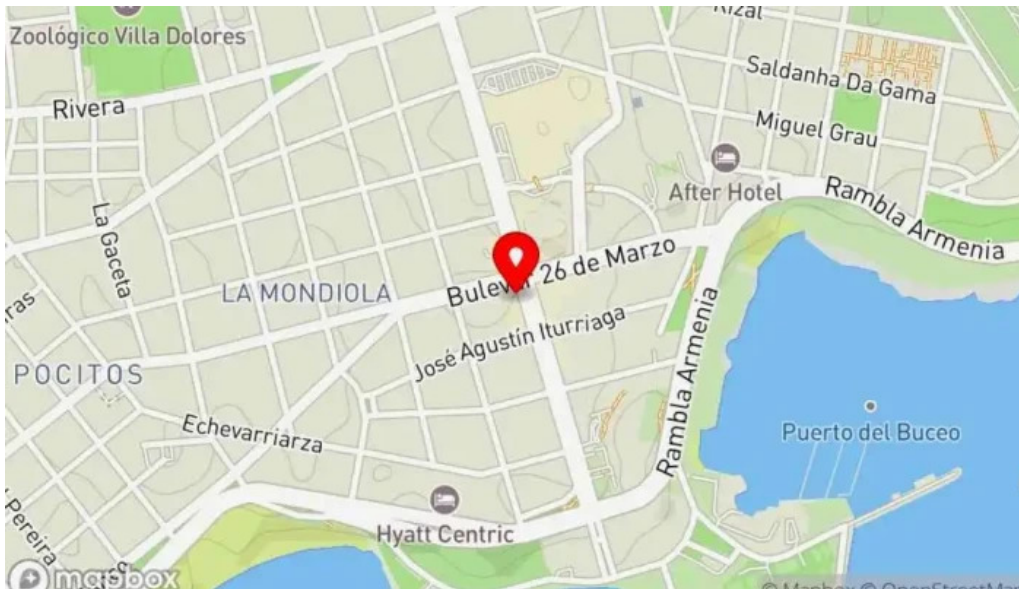

Cerveza patagonia refugio wtc menu