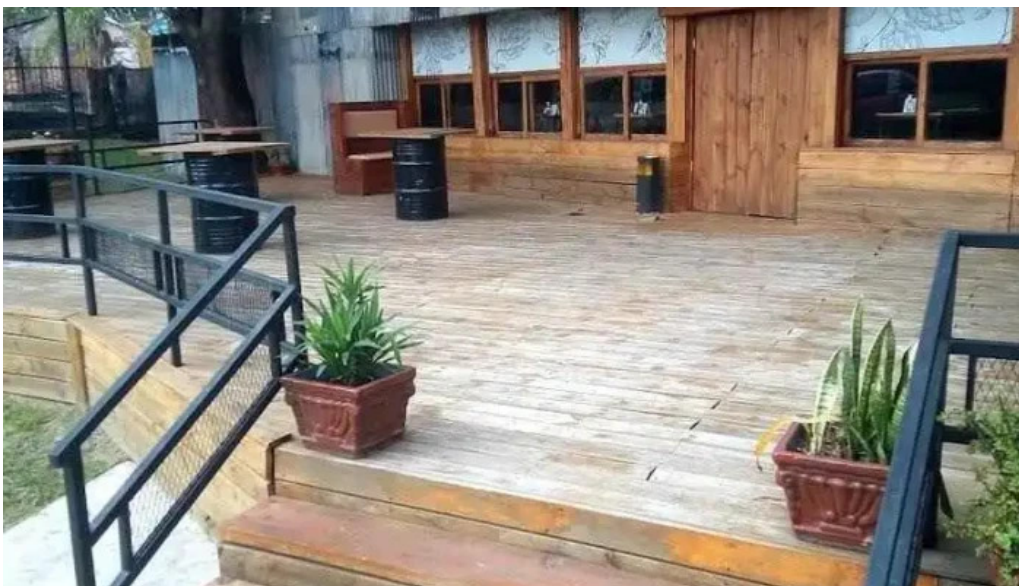

8?a.m.–8?p.m.

Jueves

8?a.m.–8?p.m.

Viernes

8?a.m.–8?p.m.

Sábado

8?a.m.–8?p.m.

Domingo

8?a.m.–8?p.m.

Si precisa modificar alguna información que piense que es incorrecto en este sitio, le pedimos envíenos un mensaje y lo solucionaremos con prontitud. Con anticipación le agradecemos.

Imágenes