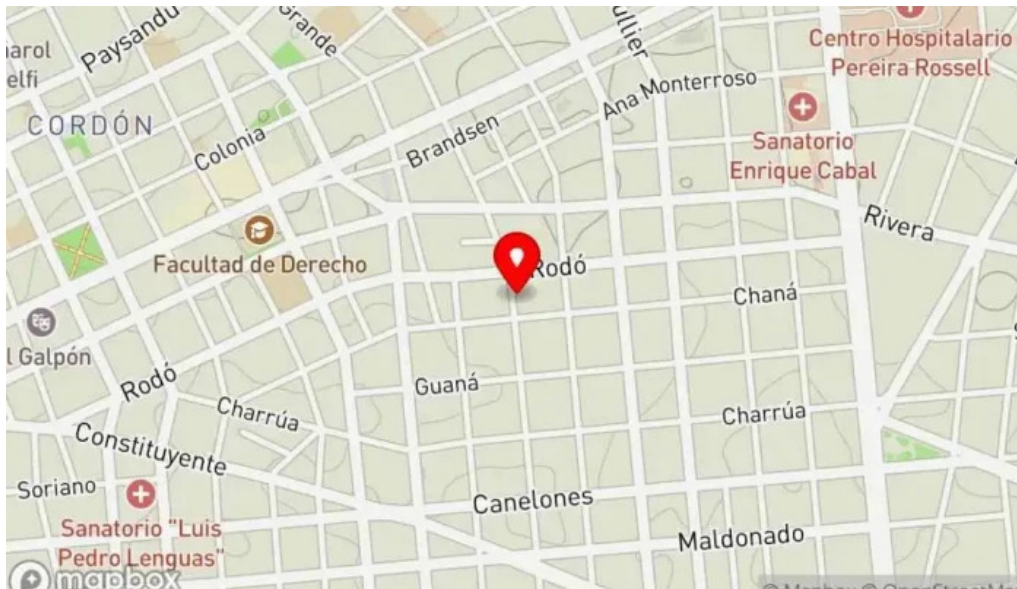

MIST NEIPA RAKAU	4.5% ABV - 50 IBU	37
MIST C4 IPA	6.1% ABV - 50 IBU	36
MIST HONEY	4.9% ABV - 28 IBU	38
MIST WEE HEAVY NO ES COCOA	13.8% ABV - 10 IBU	38
MIST WEISSE POMEL KINOTEN	4.7% ABV - 20 IBU	40

CERVEZAS INVITADAS

BIMBA BRUDER PAYSANDU	IPA HEROICA 6.4% ABV - 40 IBU	13	KARMA MONTEVIDEO	KOMBUCHA 0.0 ABV - 0.0 IBU	29	CABEZAS TACUAREMBO	CABUTIRA 5.6% ABV - 19 IBU	28
BRADER CANELONES	AMERICAN IPA 5.0% ABV - 40 IBU	11	MAX GRAF BRAUEREI PARQUE DEL PLATA	AGUA TÓNICA	15	BARBOT COLONIA	KOLSCH 4.9% ABV - 20 IBU	14
ZAFAR SAN JOSE	AMERICAN PORTER 5.5% ABV - 25 IBU	17	HELLES 4.8% ABV - 20 IBU	39	BURTON BITTER 5.3% ABV - 43 IBU	20	MUMBAI IPA 6.5% ABV - 46 IBU	25
IRISH RED 5.5% ABV - 30 IBU	2	BRANCA	FERNET	19	HUAYNA MINAS	APA 4% ABV - 23 IBU	4	
SESSION IPA 6.6% ABV - 40 IBU	6	BEER BROS MONTEVIDEO	SMOKY DRY STOUT 4.7% ABV - 27 IBU	37				

FLIGHT $ 230	1/2 PINTA $ 170	PINTA $ 210	GROWLERS
100cc x 4 CERVEZAS	300cc (Copa)	500cc (Nonic glass - IPA glass)	Recarga $ 260

Matute menu

Matute mapa