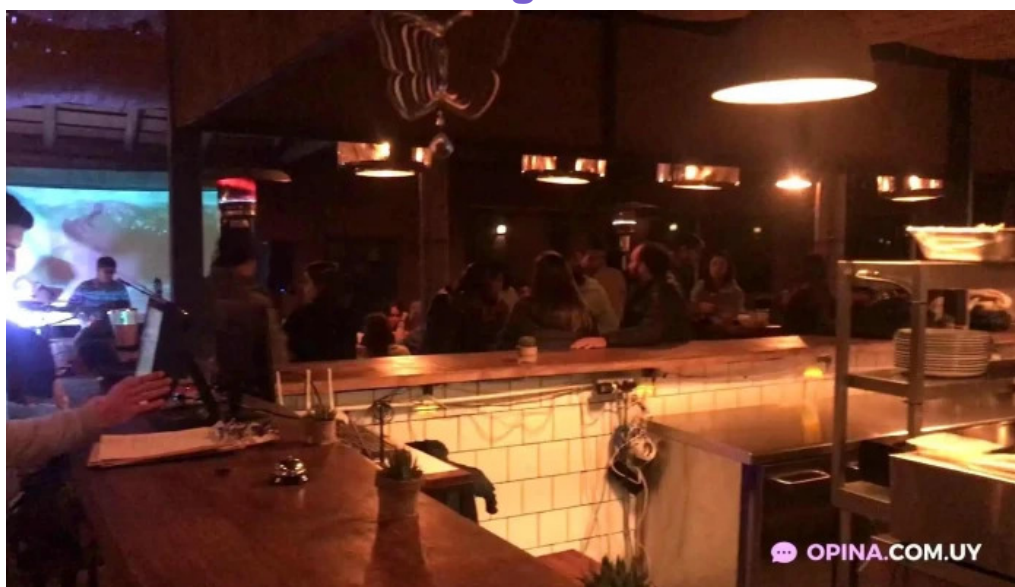

7:30?PM - 2:30 AM

Jueves

7?PM - 2 AM

Viernes

7?PM - 12 AM

Sábado

12?AM - 5 PM 7?PM - 2 AM

Domingo

7?PM - 2 AM

Su sitio web es [Malafama](#)

En caso de que quiera ajustar alguna información que sienta que no es preciso respecto a este sitio, por favor mande un mensaje y lo solucionaremos a la brevedad. Desde ya le agradecemos.

Imágenes

Malafama videos