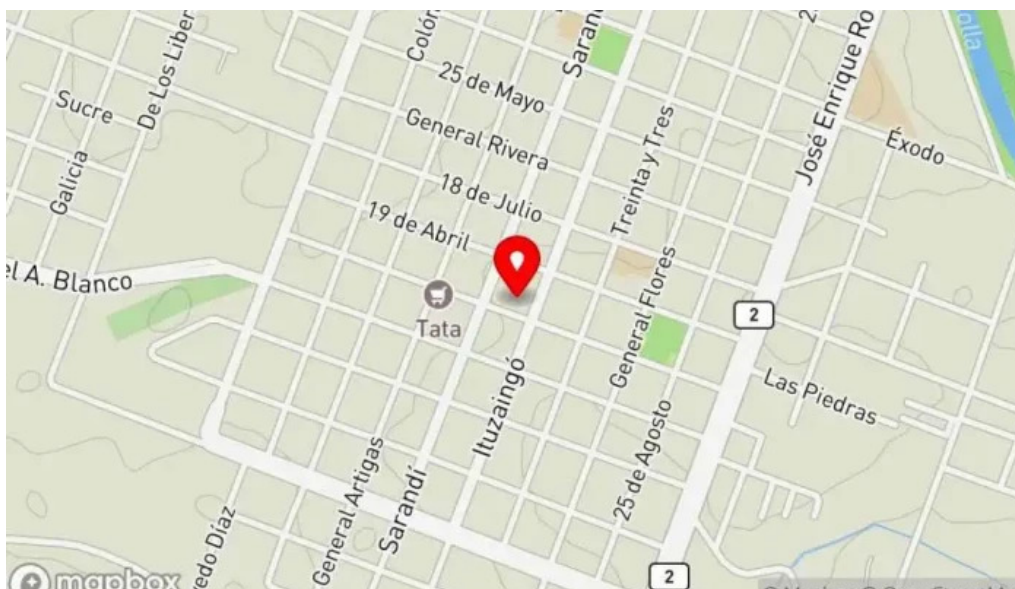

Duff bier - Rosario

Estamos situados en:

[MJMW+JP5, Ituzaingo, 70200 Rosario, Departamento de Colonia - Uruguay \(UY\)](#)

El número de telefono de este **Cervecería artesanal** es [099474949](tel:099474949).

Imágenes

Duff bier rosario

Duff bier mapa

Tags

Informal, Ambiente, Cerveza, Alcohol, Agradable, Sanitario, Qué ofrece, Servicios

Contenido relacionado

4.6 * *El Dátil Delivery Rosario - Rosario*

4.3 * *Club Social Rosario - Rosario*