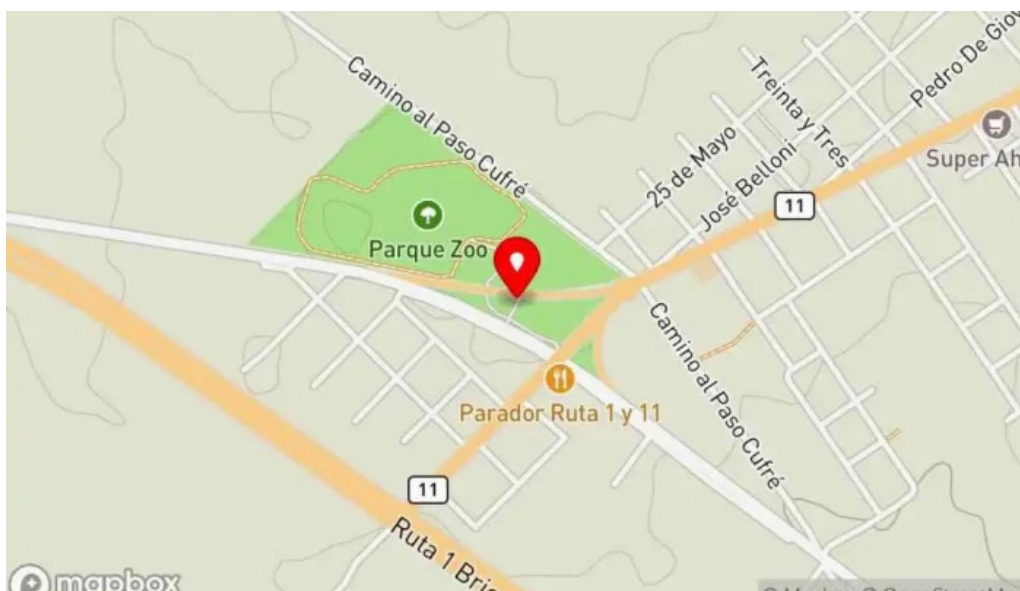

## **Nuestra localización es en:**

[JWQR+6JG, 80300 Ecilda Paullier, Departamento de San José - Uruguay \(UY\)](#)

Si precisa cambiar algún dato que crea que no está correcto en este portal, por favor mande un mensaje que lo corregiremos a la brevedad. Desde ya gracias por su colaboración.

## Imágenes

*Stand todo*

*Stand mapa*

*Stand ecilda paullier*