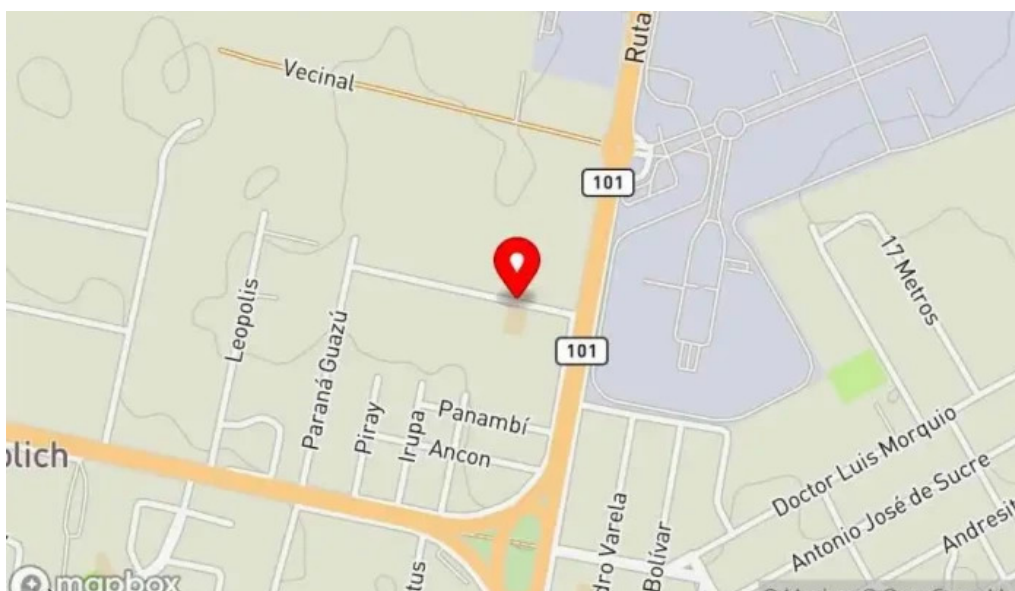

Centro educativo

Liceo N°1 Colonia Nicolich - Colonia Nicolich

Centro Educativo Liceo N°1 Colonia Nicolich

El **Liceo N°1 Colonia Nicolich** es una institución educativa que se destaca por su compromiso con la inclusión y la accesibilidad. Ubicado en Colonia Nicolich, este liceo ofrece un entorno propicio para el aprendizaje de todos sus estudiantes.

Nuestro comercio está localizado en:

[5XMR+RCV, Capitán Juan Antonio Artigas, Colonia Nicolich, Departamento de Canelones - Uruguay \(UY\)](#)

Nuestro horario de servicio es de:

Día	Horarios
Lunes	7:30?a.m.–6:40?p.m.
Martes	8:30?a.m.–8:30?p.m.
Miércoles	8:30?a.m.–8:30?p.m.
Jueves	8:30?a.m.–8:30?p.m.
Viernes	8:30?a.m.–8:30?p.m.
Sábado	Cerrado
Domingo	Cerrado

Si precisa ajustar algún elemento que crea que es incorrecto respecto a esta página, le solicitamos remita un mensaje e lo ajustaremos lo antes posible. Anticipadamente agradecidos.

Imágenes

Liceo n°1 colonia nicolich colonia nicolich

Liceo n1 colonia nicolich todo

Liceo n1 colonia nicolich street view y 360

Liceo n1 colonia nicolich mapa

Tags

Entrada accesible para personas en silla de ruedas, Accesibilidad

Contenido relacionado

4.0 * Liceo N° 1 de San José Idae - San José De Mayo