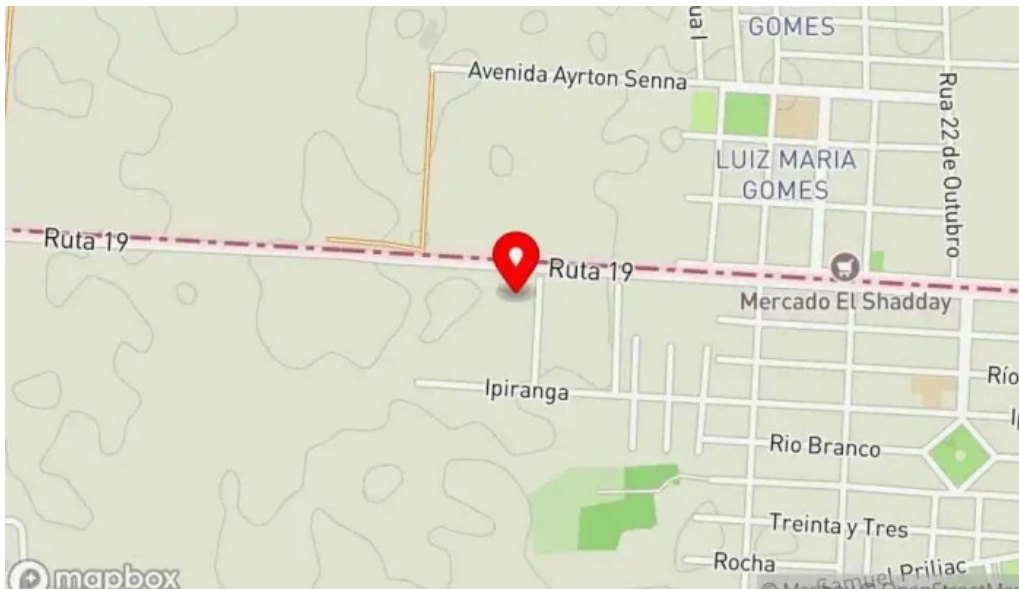

Instituto de alta especializacion chuy dgetp mapa