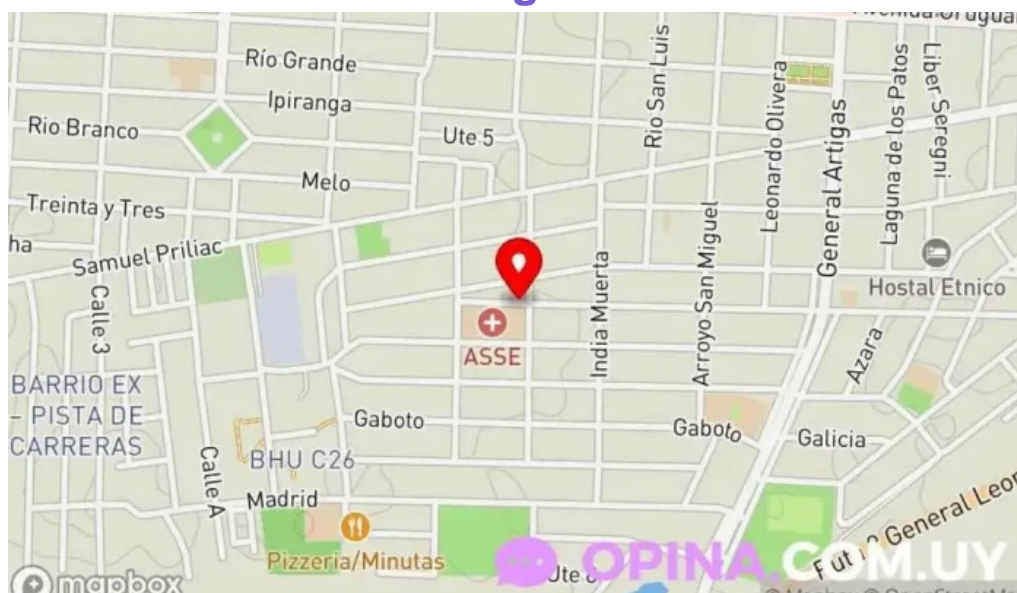

Nuestro horario de atención es de:

Día Horarios
Lunes
8:30?AM - 7 PM
Martes
8?AM - 5:30 PM
Miércoles
8?AM - 4 PM
Jueves
9?AM - 5:30 PM
Viernes
8?AM - 3 PM
Sábado
Cerrado
Domingo
11:30?AM - 7 PM

El sitio web es [CIREL-Chuy](#)

Si es necesario ajustar algún dato que crea que no es preciso respecto a este sitio, le pedimos mande un mensaje e lo solucionaremos con prontitud. Desde ya muchas gracias.

Imágenes

Cirel chuy mapa