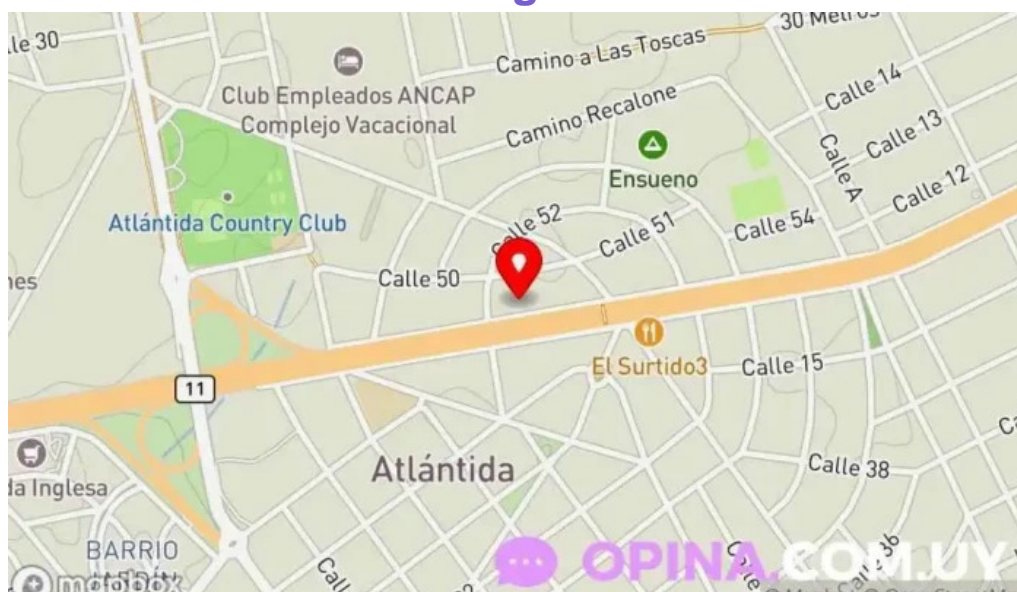

7:30?AM - 12 PM 4–9 PM

Martes

8?AM - 12 PM

Miércoles

Cerrado

Jueves

7:30?AM - 12 PM 4–9 PM

Viernes

7:30?AM - 12 PM 4–9 PM

Sábado

7:30?AM - 12 PM 4–9 PM

Domingo

7:30?AM - 12 PM 4–9 PM

El sitio web es [CARD - Alto Rendimiento Deportivo](#)

Si es necesario cambiar alguna información que crea que no es acertado en esta página, le solicitamos remita un mensaje e lo ajustaremos con prontitud. Con anticipación muchas gracias.

Imágenes

Card alto rendimiento deportivo mapa