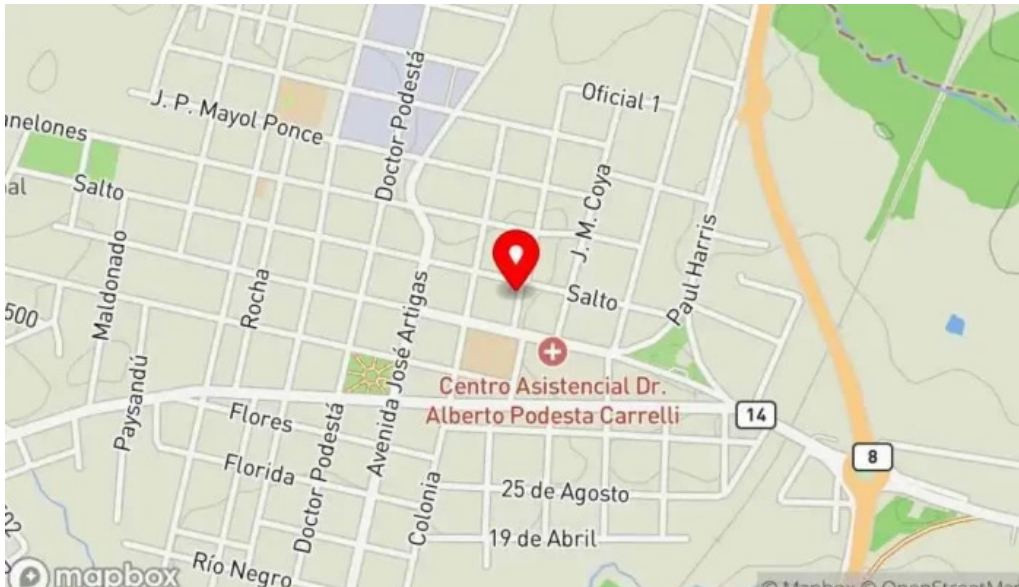

Casa de la cultura de jose pedro varela mapa