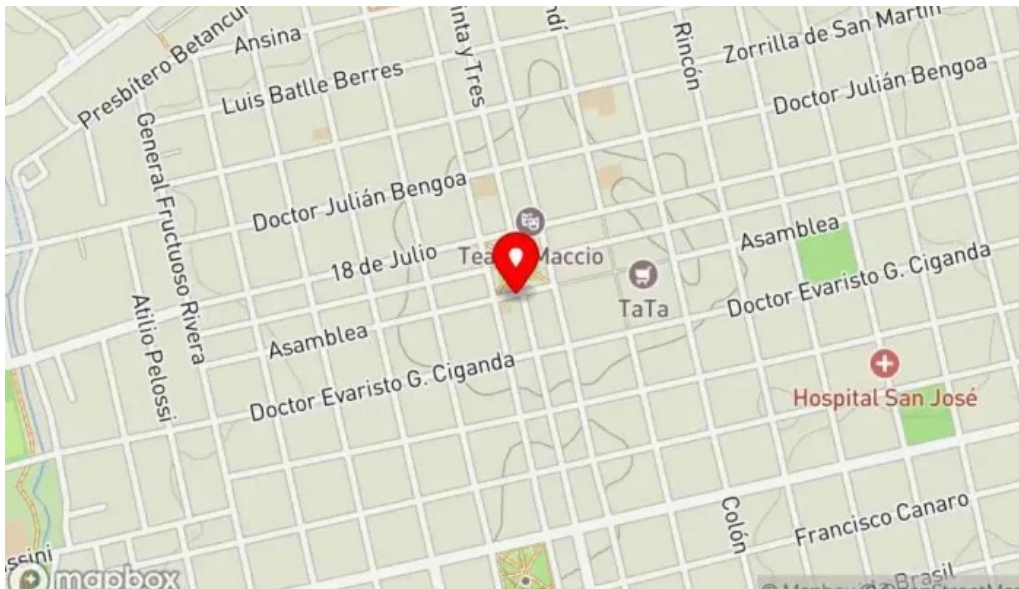

Imágenes

Peatonal san jose todo

Peatonal san jose street view y 360

Peatonal san jose san jose de mayo

Peatonal san jose mapa

Peatonal san jose interior

Tags

Accesibilidad, Entrada accesible para personas en silla de ruedas, Estacionamiento accesible para personas en silla de ruedas

Contenido relacionado

- 4.5 * *La Peatonal - Montevideo*
- 4.1 * *Centro Comercial e Industrial de Soriano - Mercedes*
- 4.3 * *Centro Bar - San José De Mayo*
- 0.0 * *Centro Comercial e Industrial de Juan Lacaze - Juan L. Lacaze*
- 4.4 * *Las Piedras Shopping - Las Piedras*
- 4.0 * *Centro Mec Villa Constitución - Constitución*
- 4.4 * *Minas Shopping Terminal - Minas*
- 4.0 * *Liceo N° 1 de San José Idae - San José De Mayo*
- 5.0 * *Floreria Buenas Nuevas - Sarandí Del Yí*
- 0.0 * *San José de Mayo - San José De Mayo*