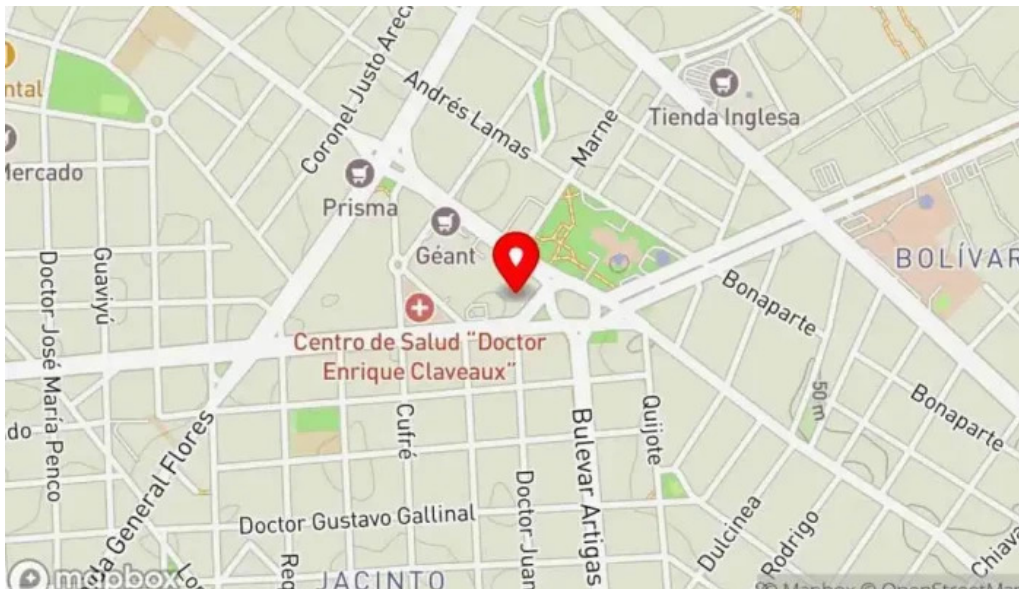

Cajeros red brou nuevo centro mini banco mapa