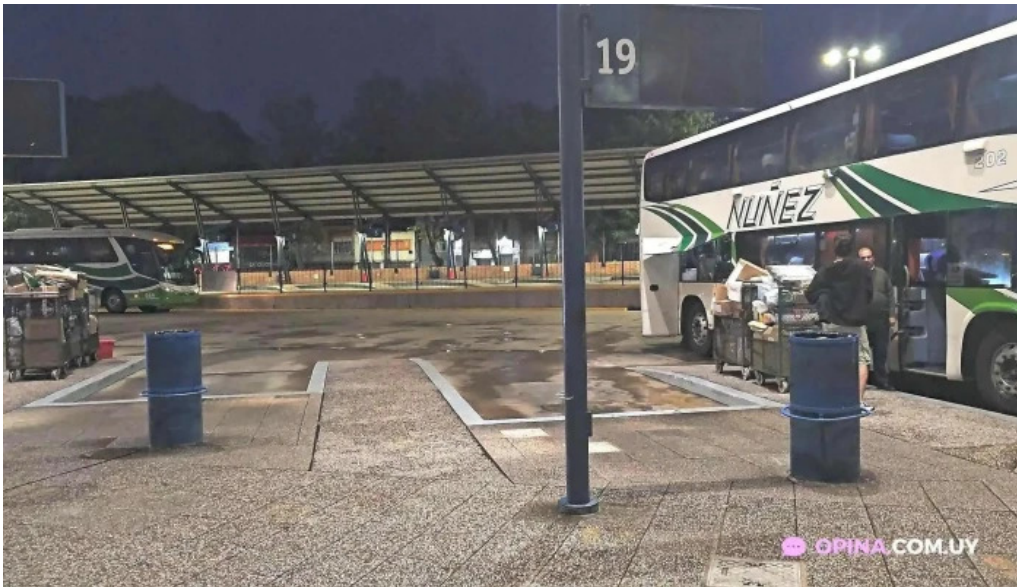

Tres cruces terminal local 2829 videos