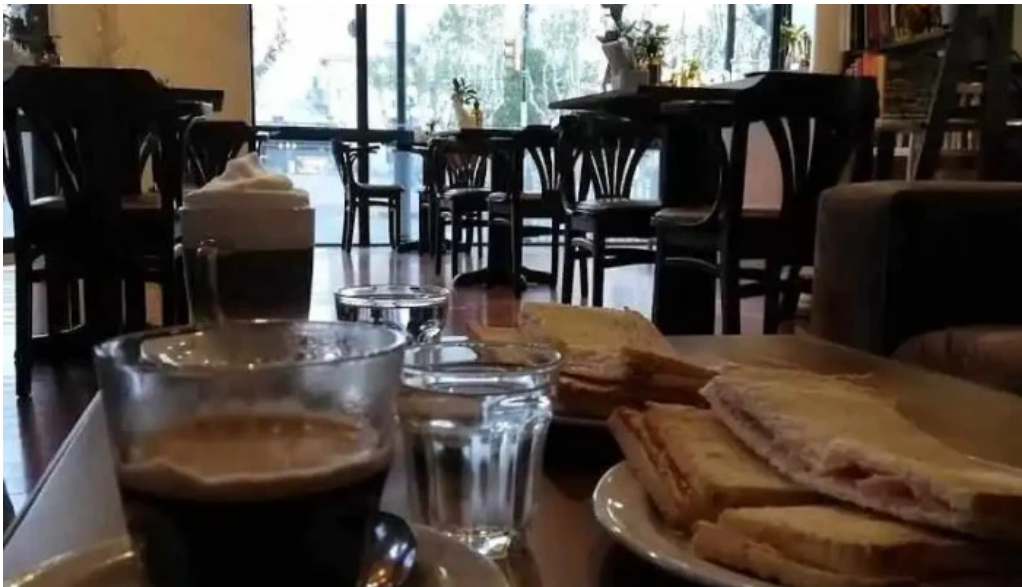

Del teatro cafe comida y bebida