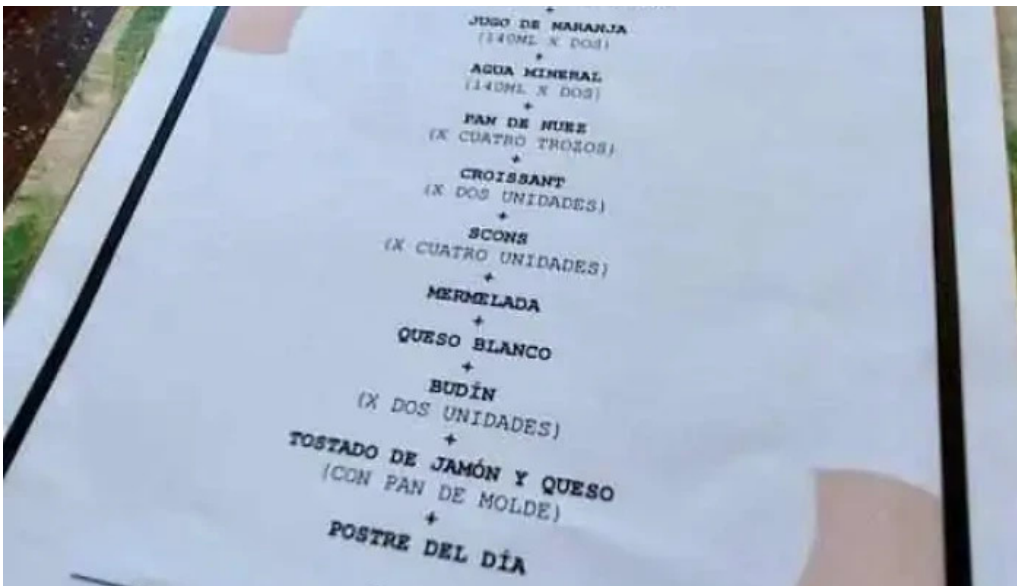

### Opciones del local

En **Del Teatro Café**, los visitantes pueden elegir entre una variedad de

**\*\*opciones de servicio\*\*** que incluyen desayunos y almuerzos. La carta ofrece desde exquisitos **\*\*aperitivos\*\*** hasta platos más elaborados, ideales para todos los gustos. Los menores son bienvenidos y hay opciones pensadas especialmente para ellos.

## Imágenes

*Del teatro cafe videos*

*Del teatro cafe todas*

*Del teatro cafe street view y 360*

*Del teatro cafe san jose de mayo*

*Del teatro cafe menu*

*Del teatro cafe mas recientes*

*Del teatro cafe mapa*