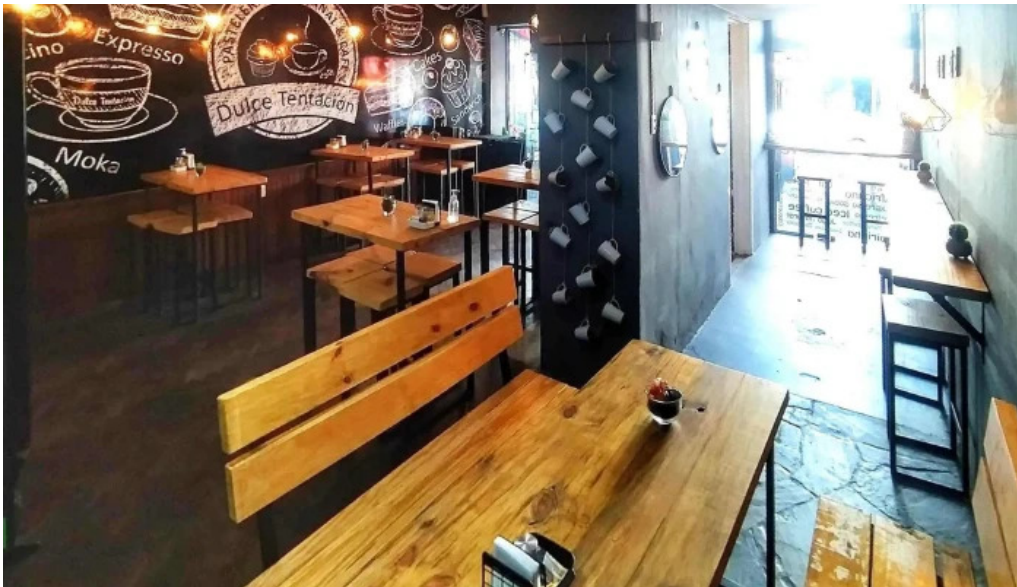

Dulce tentacion pasteleria artesanal y cafe ambiente

Tags

Tarjetas de crédito, Opciones de servicio, Entrega a domicilio, Tarjetas de débito, Pagos con dispositivos móviles mediante NFC, Para llevar, Retiros en la puerta, Pagos

Contenido relacionado

- 5.0 * *Rica Tentación - Rivera*
- 4.0 * *Dulce Dulce Mercedes - Mercedes*
- 0.0 * *La Tentación - Montevideo*
- 4.8 * *Salado y Dulce - Punta Del Este*
- 4.5 * *Pastelería Por Amor Al Dulce - Montevideo*
- 4.8 * *Dulce Aroma Cafetería - Montevideo*
- 4.7 * *Dulce Espacio - San Carlos*
- 5.0 * *Dulce BeLu - Barros Blancos*
- 4.3 * *Dulce Juana pastelería - Montevideo*
- 4.9 * *Dulce Despertar - Villa Argentina*

Comentarios

Carlos Isidro Laffitte

22-09-24 11:58