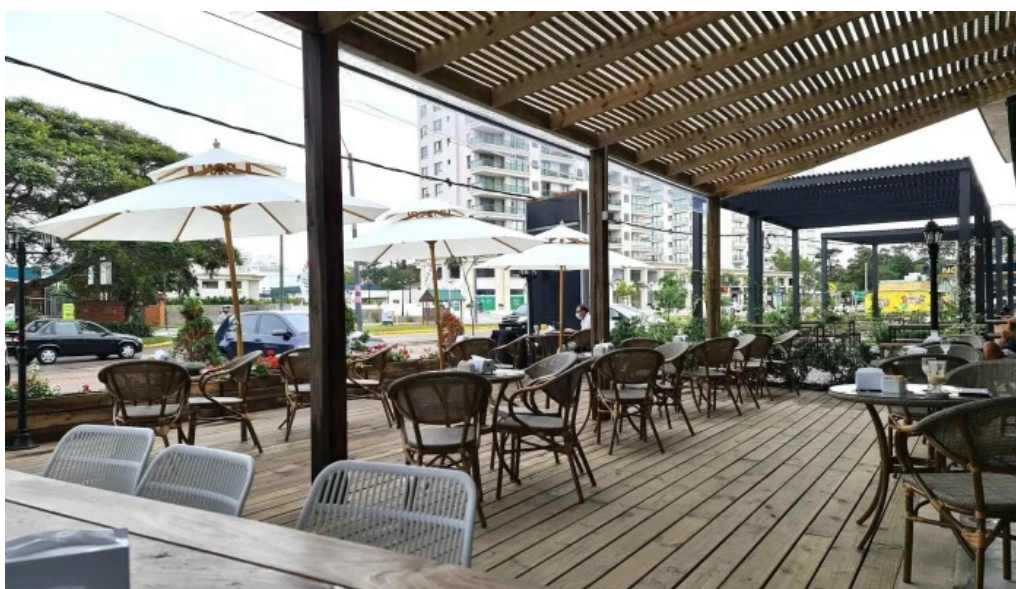

Cafe de tomy ambiente

Tags

Pagos con dispositivos móviles mediante NFC, Tarjetas de débito, Estacionamiento accesible para personas en silla de ruedas, Estacionamiento, Tarjetas de crédito, Entrada accesible para personas en silla de ruedas, Pagos, Estacionamiento gratuito en la calle, Opciones de servicio, Para llevar, Estacionamiento gratuito, Accesibilidad, Consumo en el lugar

Contenido relacionado

0.0 * *Tomy Pizzas - Las Piedras*

4.4 * *Cafe Del Teatro - Paysandú*

4.2 * *Resto Cafe Florida - Florida*