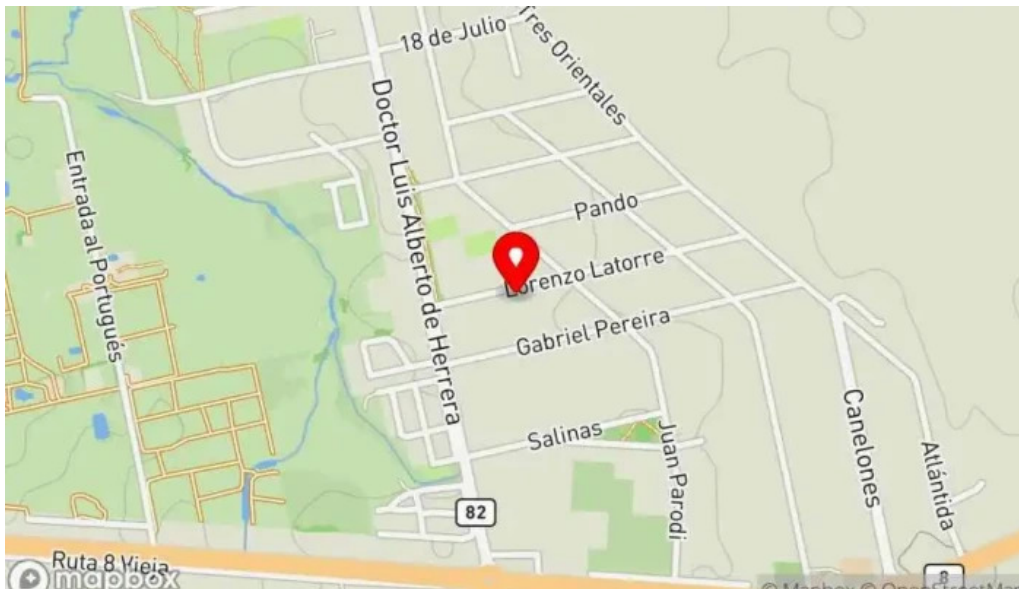

Panaderia empalme olmos mapa