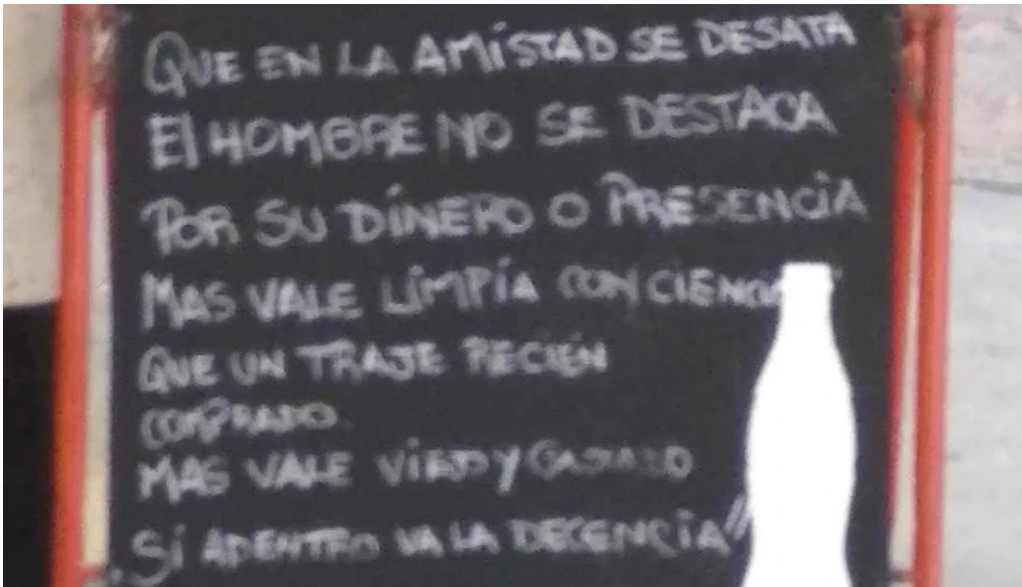

Panaderia don francisco menu