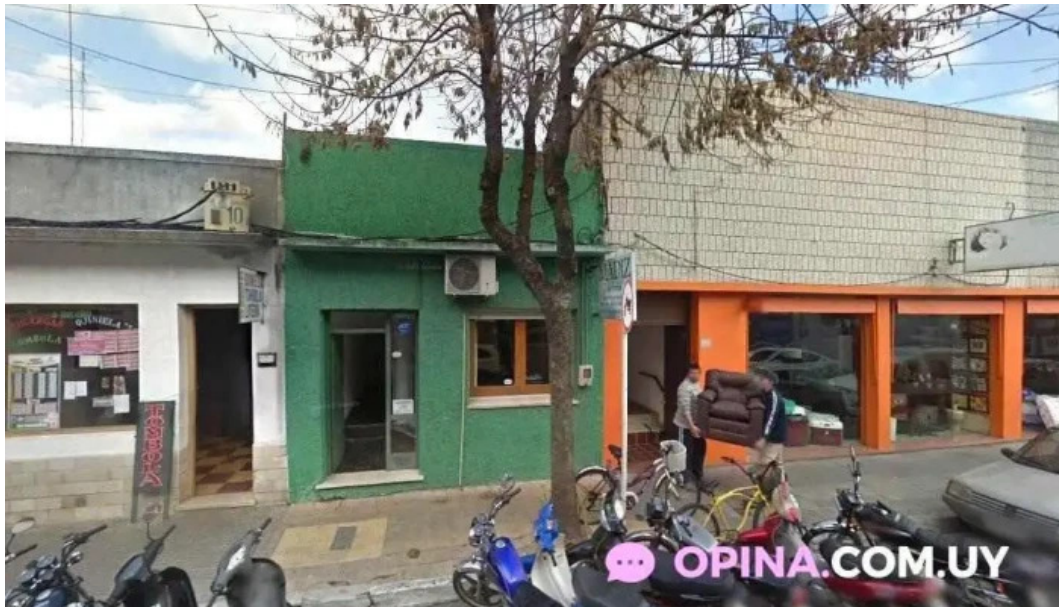

Manhattan Arena - San José De Mayo

Cafetería

I'm not a robot
 

Publicado el: 17/09/24	Visitas: 18
Comentarios: 0	Ver comentarios
Votos: 2	Puntaje: 5

https://www.opina.com.uy/cafeteria/manhattan-arena-san-jose-de-mayo_80700.php

Cafetería

Manhattan Arena - San José De Mayo

Cafetería Manhattan Arena: Un Rinconcito en San José de Mayo

La **Cafetería Manhattan Arena** se ha convertido en un referente para los amantes del café en San José de Mayo. Con un **ambiente** acogedor y cálido, es el lugar perfecto para disfrutar de un buen rato.