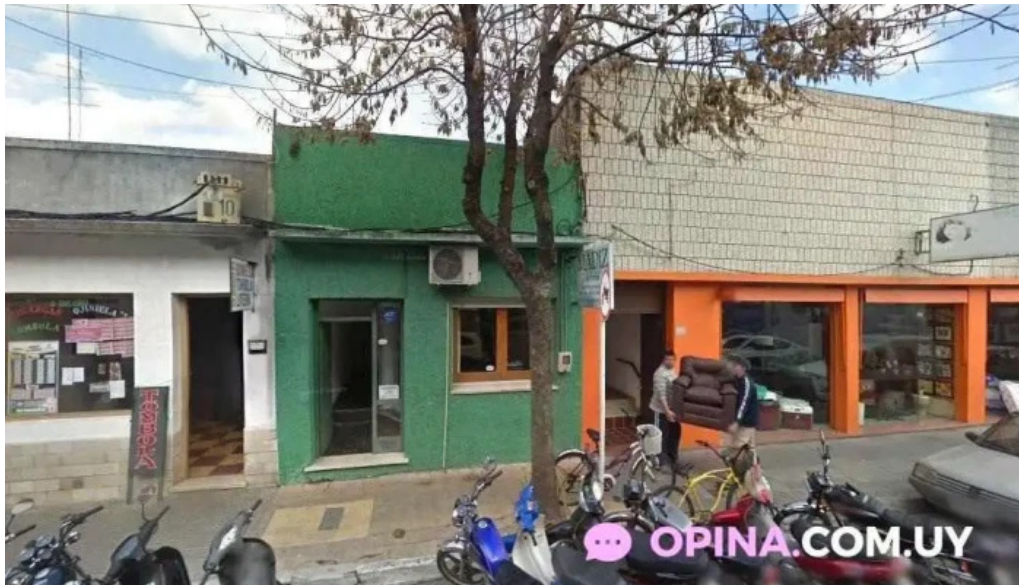

Manhattan arena san jose de mayo