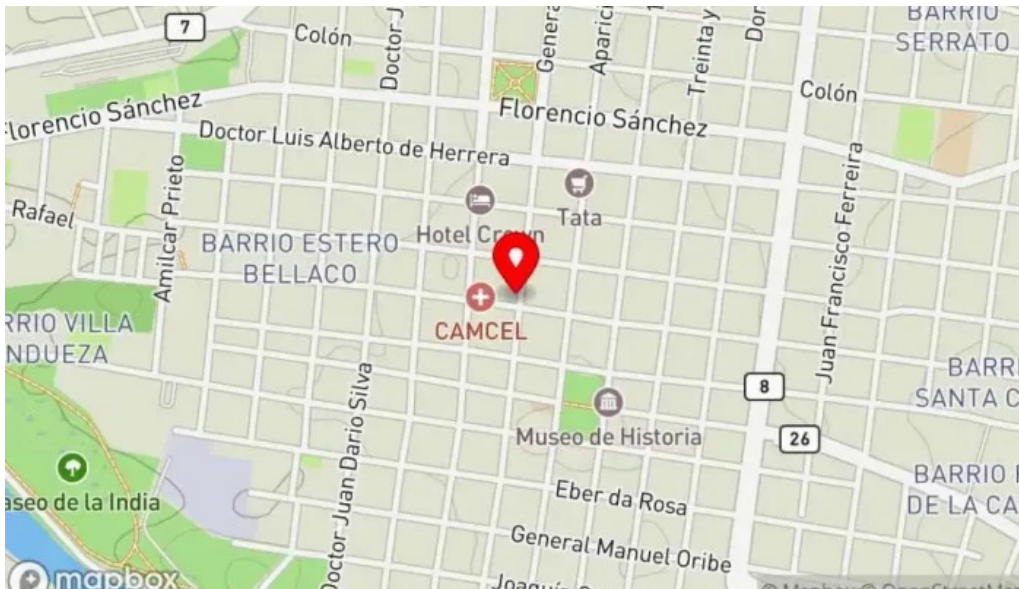

Ginebra coffee cake mapa