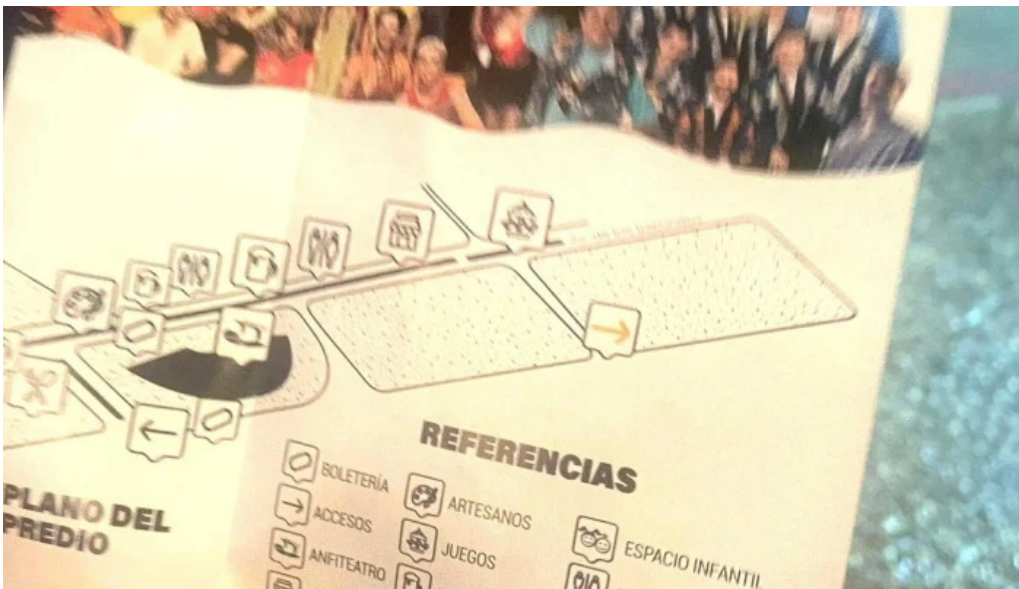

Semana de la cerveza paysandu comentario 6